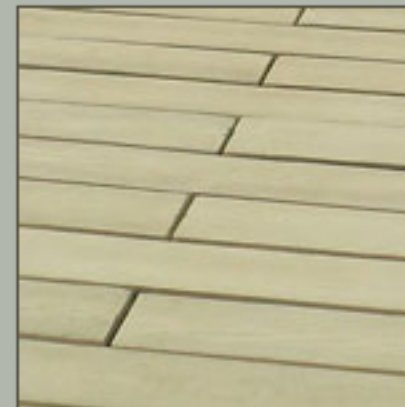

PAVIMENTI - Pisos Artesanales

Showroom: Av. General Belgrano 2769, Don Torcuato, Tigre, Buenos Aires.

Teléfonos: 4727-0389 / 4727-0519

e-mail: info@pavimenti.com.ar